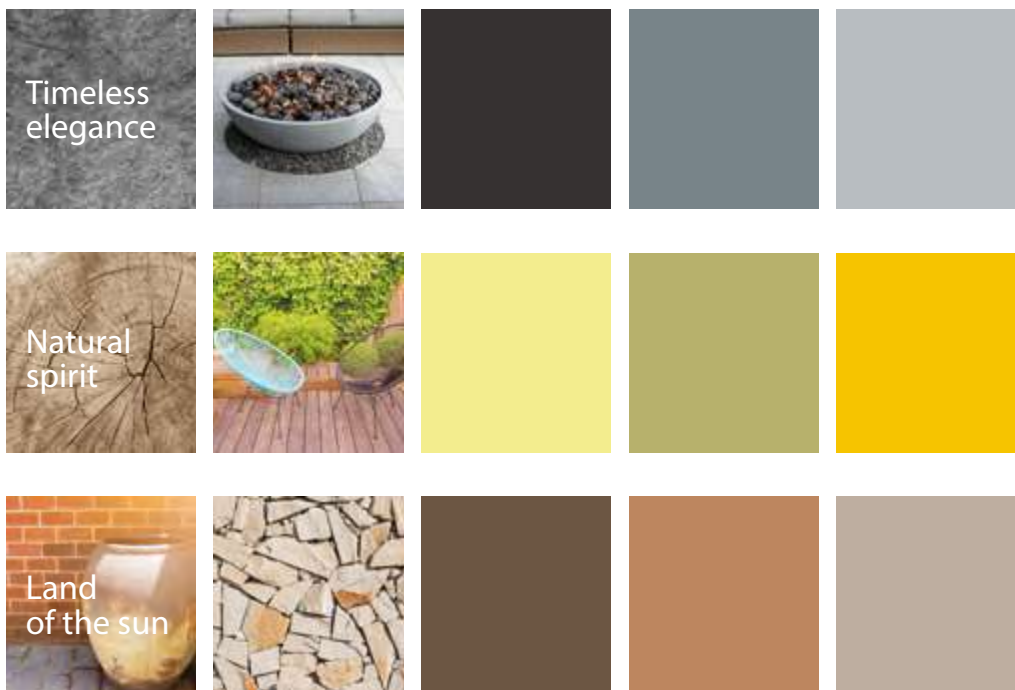

## Cree su ambiente

Beige arena, antracita, gris topo... Soltis Elite ofrece una selección de tonalidades que se adaptan a su mobiliario y su hogar. Una selección de colores que, incluso en sus variantes más oscuras, conservarán el esplendor del primer día. Para un diseño acabado, el motivo "textil" de la cara interna consigue un ambiente envolvente. Este motivo aúna con naturalidad la tradición textil con la modernidad y la complejidad técnica de Soltis Elite.

## 10 colores ya disponibles